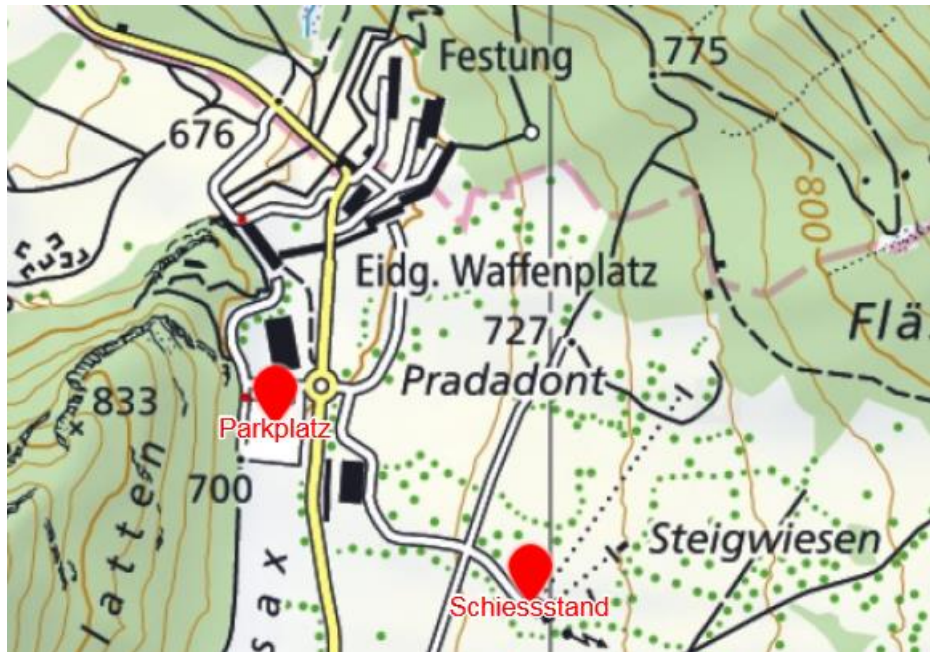

www.kogsg.ch

LAGEPLAN KURSTAG ST. LUZISTEIG

Kaserne St. Luzisteig

Koordinaten: 758 700 / 211 495

KOG SG

Offiziersgesellschaft des
Kantons St. Gallen

EINLADUNG

Kurstag 2018: Die moderne Infanterie

Dienstag, 09. Oktober 2018, ab 17:00 Uhr
auf dem Schiessplatz St. Luzisteig

GASTREFERENT: Oberst i Gst Daniel Steiner
Kommandant Inf S 12

Die moderne Infanterie

Sehr geehrte Mitglieder
Geschätzte Gäste und Freunde der KOG SG

Öffentlicher Verkehr (Bhf Bad Ragaz)

Anfahrt			
Von	Art	Abfahrt	Ankunft
St. Gallen	RE Richtung Chur	15:26	16:31
Sargans	RE Richtung Chur	16:27	16:31
Altstätten	RE Richtung Chur	16:00	16:31
Rapperswil	S6 Richtung Schwanden	15:33	16:26

Rückfahrt			
Nach	Art	Abfahrt	Ankunft
St. Gallen	RE Richtung Zürich	22:27	23:33
Sargans	RE Richtung Zürich	22:27	22:32
Altstätten	RE Richtung Zürich	22:27	23:00
Rapperswil	RE Richtung Zürich	22:27	23:27